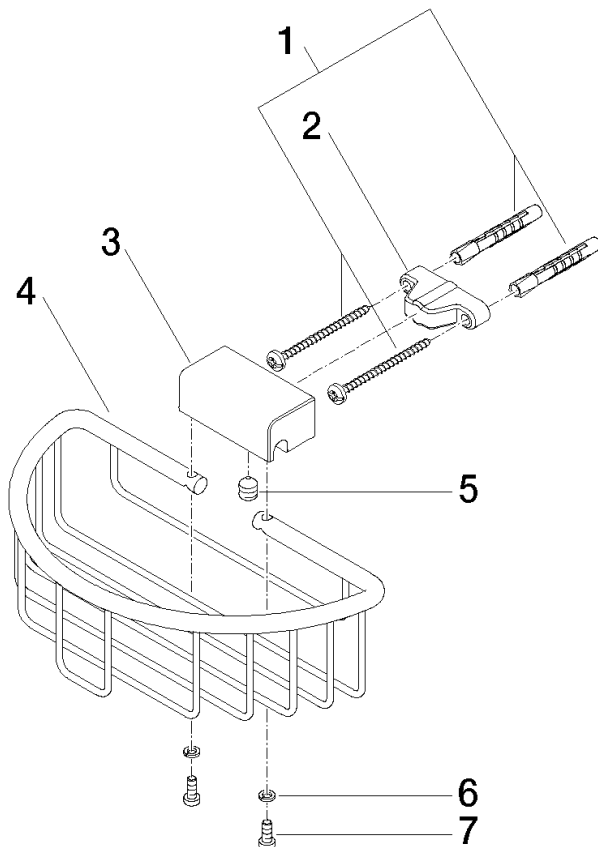

83 290 970

- largeur 200 mm
- hauteur 70 mm
- saillie 115 mm

S'adapte aux gammes suivantes : MADISON, MEM, TARA, CL.1, LISSÉ, VAIA, META, CYO

	Chrome	83 290 970-00
	Platine brossé	83 290 970-06
	Platine	83 290 970-08
	Laiton (Or 23cts)	83 290 970-09
	Dark Chrome	83 290 970-19
	Or clair	83 290 970-26
	Or clair brossé	83 290 970-27
	Laiton brossé (Or 23cts)	83 290 970-28
	Noir mat	83 290 970-33
	Bronze brossé	83 290 970-42
	Champagne brossé (Or 22cts)	83 290 970-46
	Champagne (Or 22cts)	83 290 970-47
	Chrome brossé	83 290 970-93
	Dark Platinum brossé	83 290 970-99

83 290 970

mm [inches]

83 290 970

Les pièces pour les autres finitions peuvent être trouvées ici : Platine brossé

### Liste des pièces de rechange

N°	Article Numéro	Désignation	Fréquence de montage	Délai de livraison
1	05 30 31 025 00 90	set de fixation	1	2
2	09 17 20 030 90	patte de fixation	1	2
3	08 17 30 501-00	patte de fixation	1	10
4	08 18 90 907-00	corbeille	1	10
5	09 31 11 002 90	tige	1	2
6	90 30 11 029 00 90	rondelle	2	2
7	09 30 30 054 90	vis	2	2